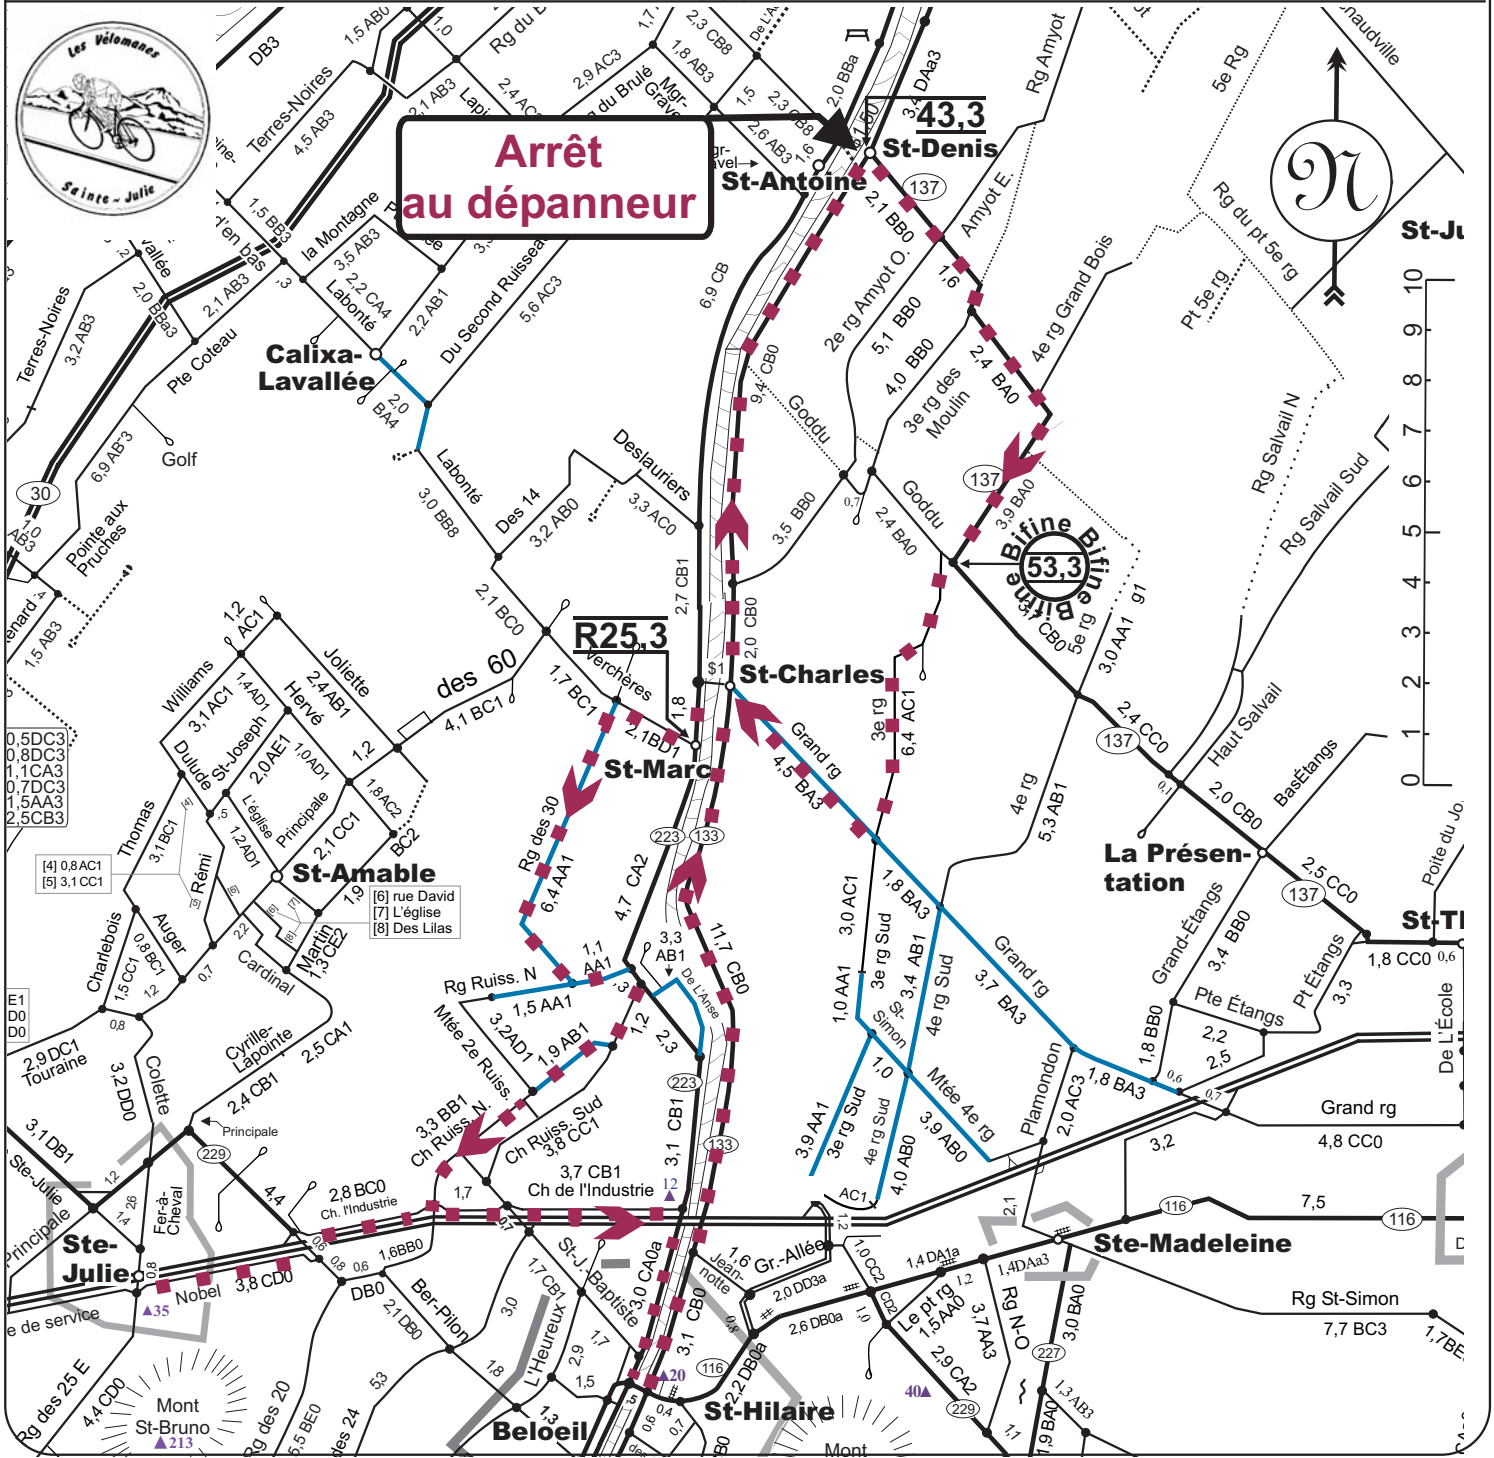

Parcours No 13 : St-Denis (90 km)

Version 1

Légende

<p>Trafic</p>	<p>A: Idéale E: Exéc.</p>	<p>Informations complément. :</p> <p>a : Accotem. ou piste cycl.</p> <p>f : En forêt.</p> <p>p : Très beau paysage.</p> <p>s : Route sinueuse.</p> <p>G : Route en gravier.</p>	<p>o o o o Piste cyclable asphaltée.</p> <p>--- Piste cyclable gravier.</p> <p>🏠 Dépanneur.</p> <p>⊗ Village sans dépanneur.</p> <p>🗺 Table de pique-nique.</p> <p>⛑ Fontaine ou source.</p>
<p>BC0a</p> <p>Année</p> <p>Informations complémentaires</p>			