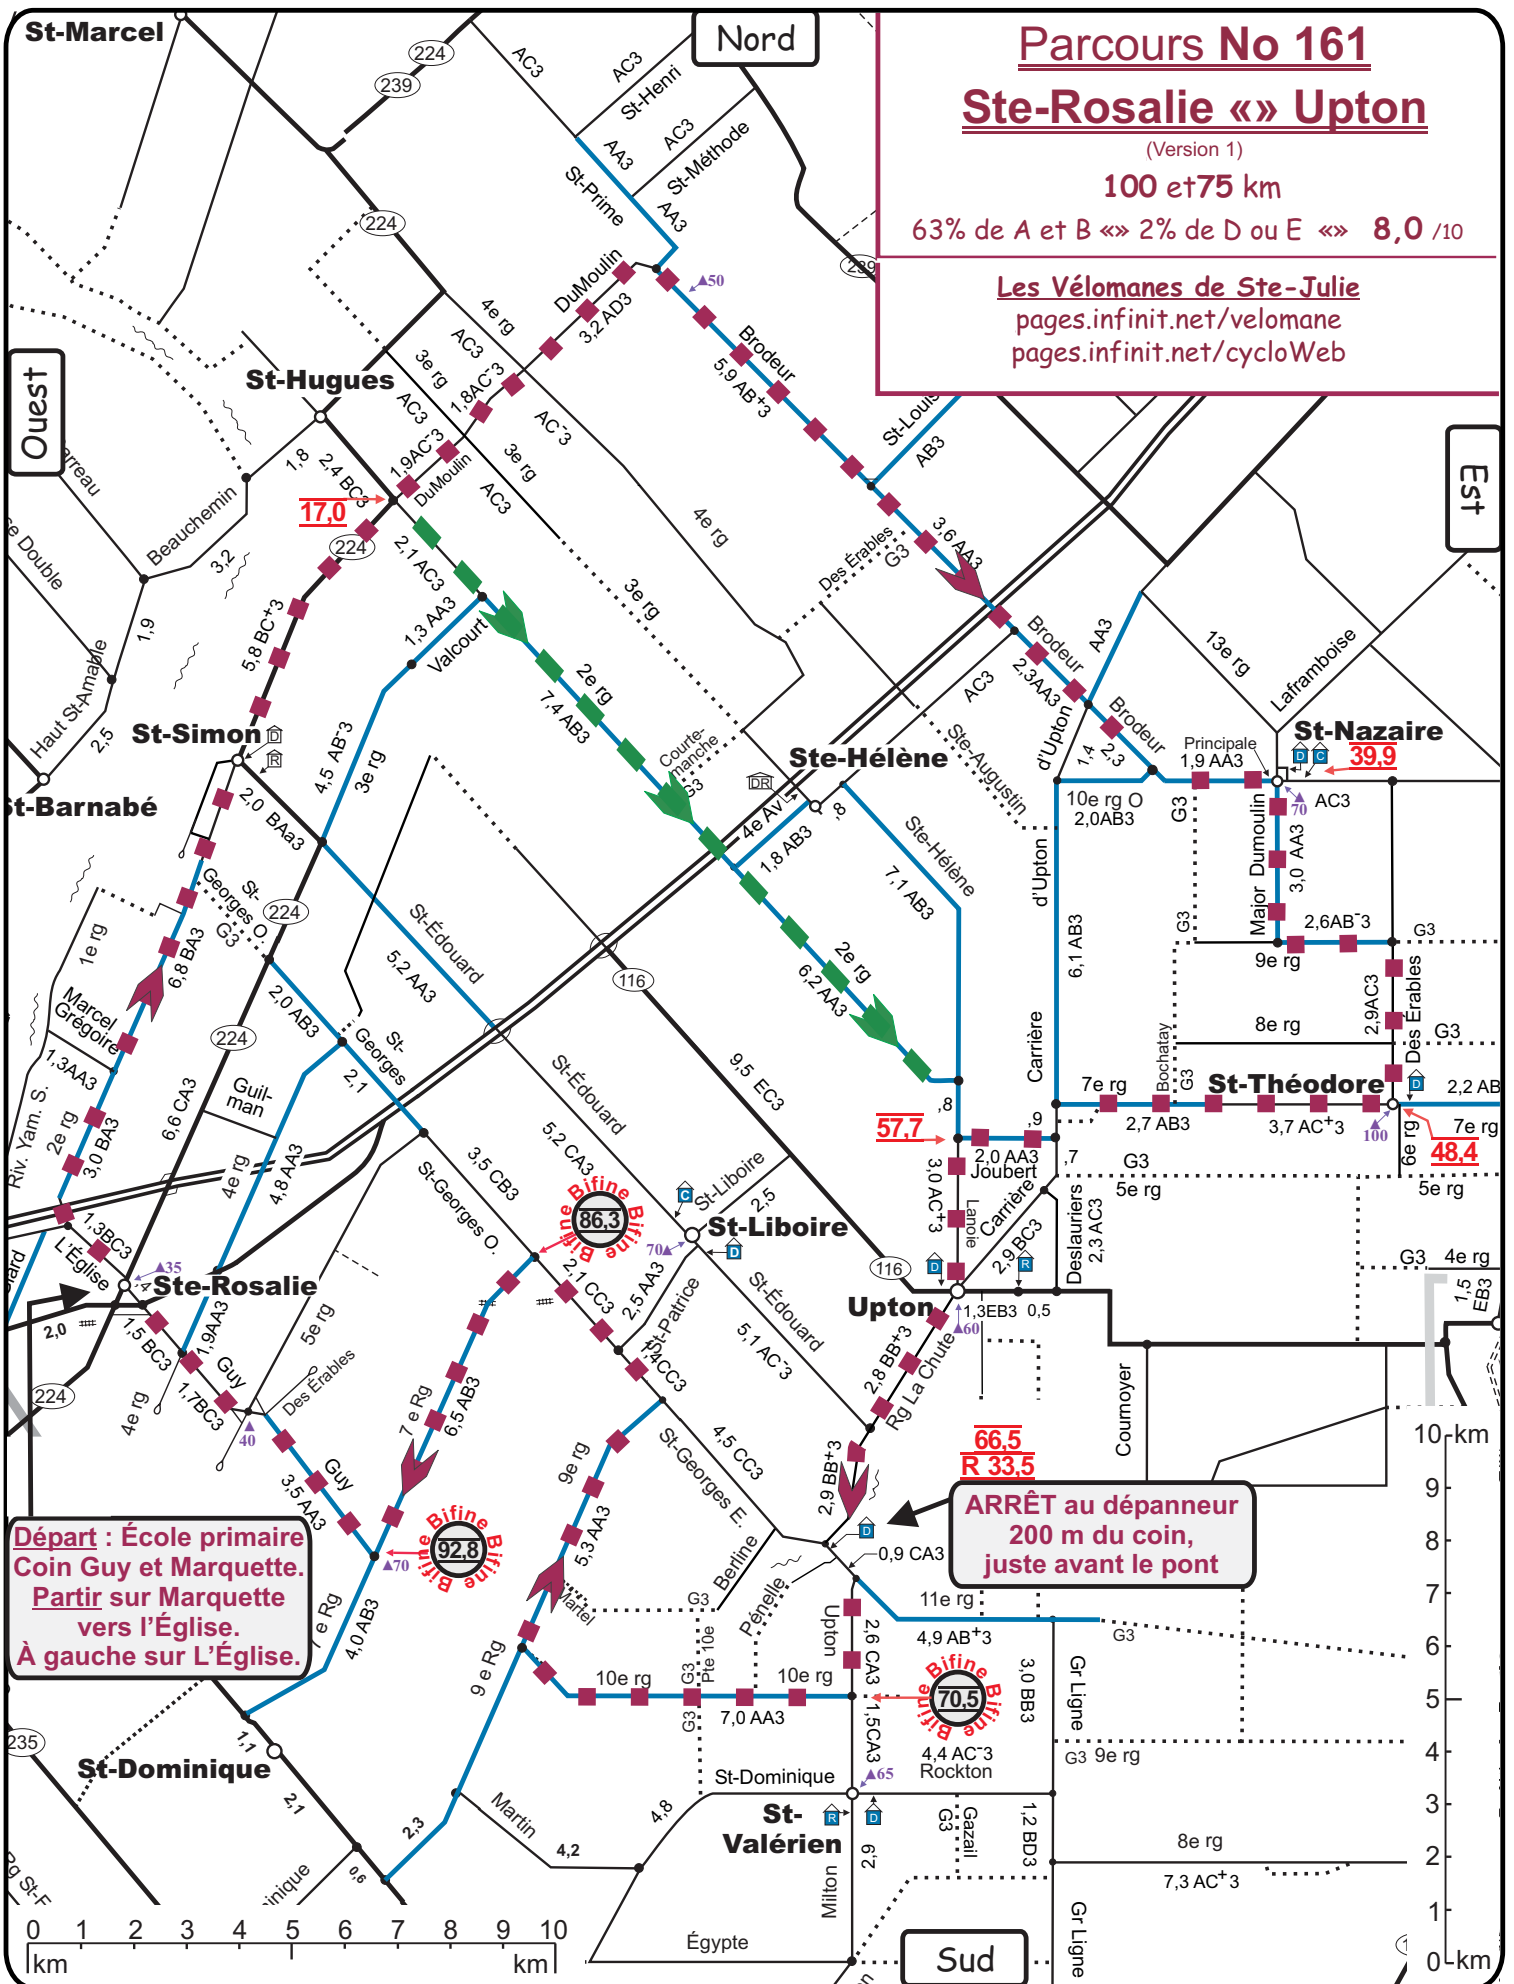

Parcours No 161 Ste-Rosalie «» Upton

(Version 1)

100 et 75 km

63% de A et B «» 2% de D ou E «» 8,0 /10

Les Vélomanes de Ste-Julie
pages.infinet.net/velomane
pages.infinet.net/cycloWeb

Départ : École primaire
Coin Guy et Marquette.
Partir sur Marquette
vers l'Église.
À gauche sur L'Église.

ARRÊT au dépanneur
200 m du coin,
juste avant le pont