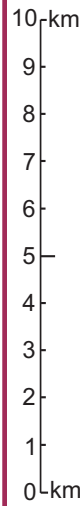

# Parcours No 170 Le tour du lac Memphrémagog

Version 1-07

## 120 km

Les Vélomanes  
de Sainte-Julie

Ouest

Est